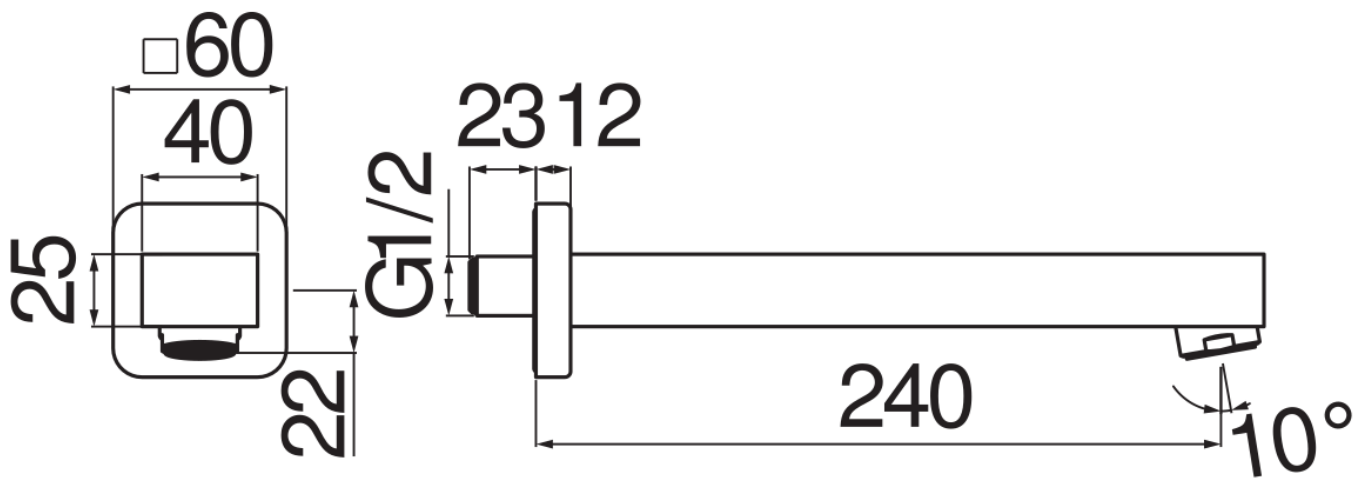

SPECIFICHE

Bocca a parete

Chrome

Aeratore anticalcare M 28 x 1

Lunghezza 240 mm

Imballo: 40,8 x 7 x 25,5 cm / 0,00728 m³ / 4 kg

DIAGRAMMA DI PORTATA: ACQUA CALDA/FREDDA